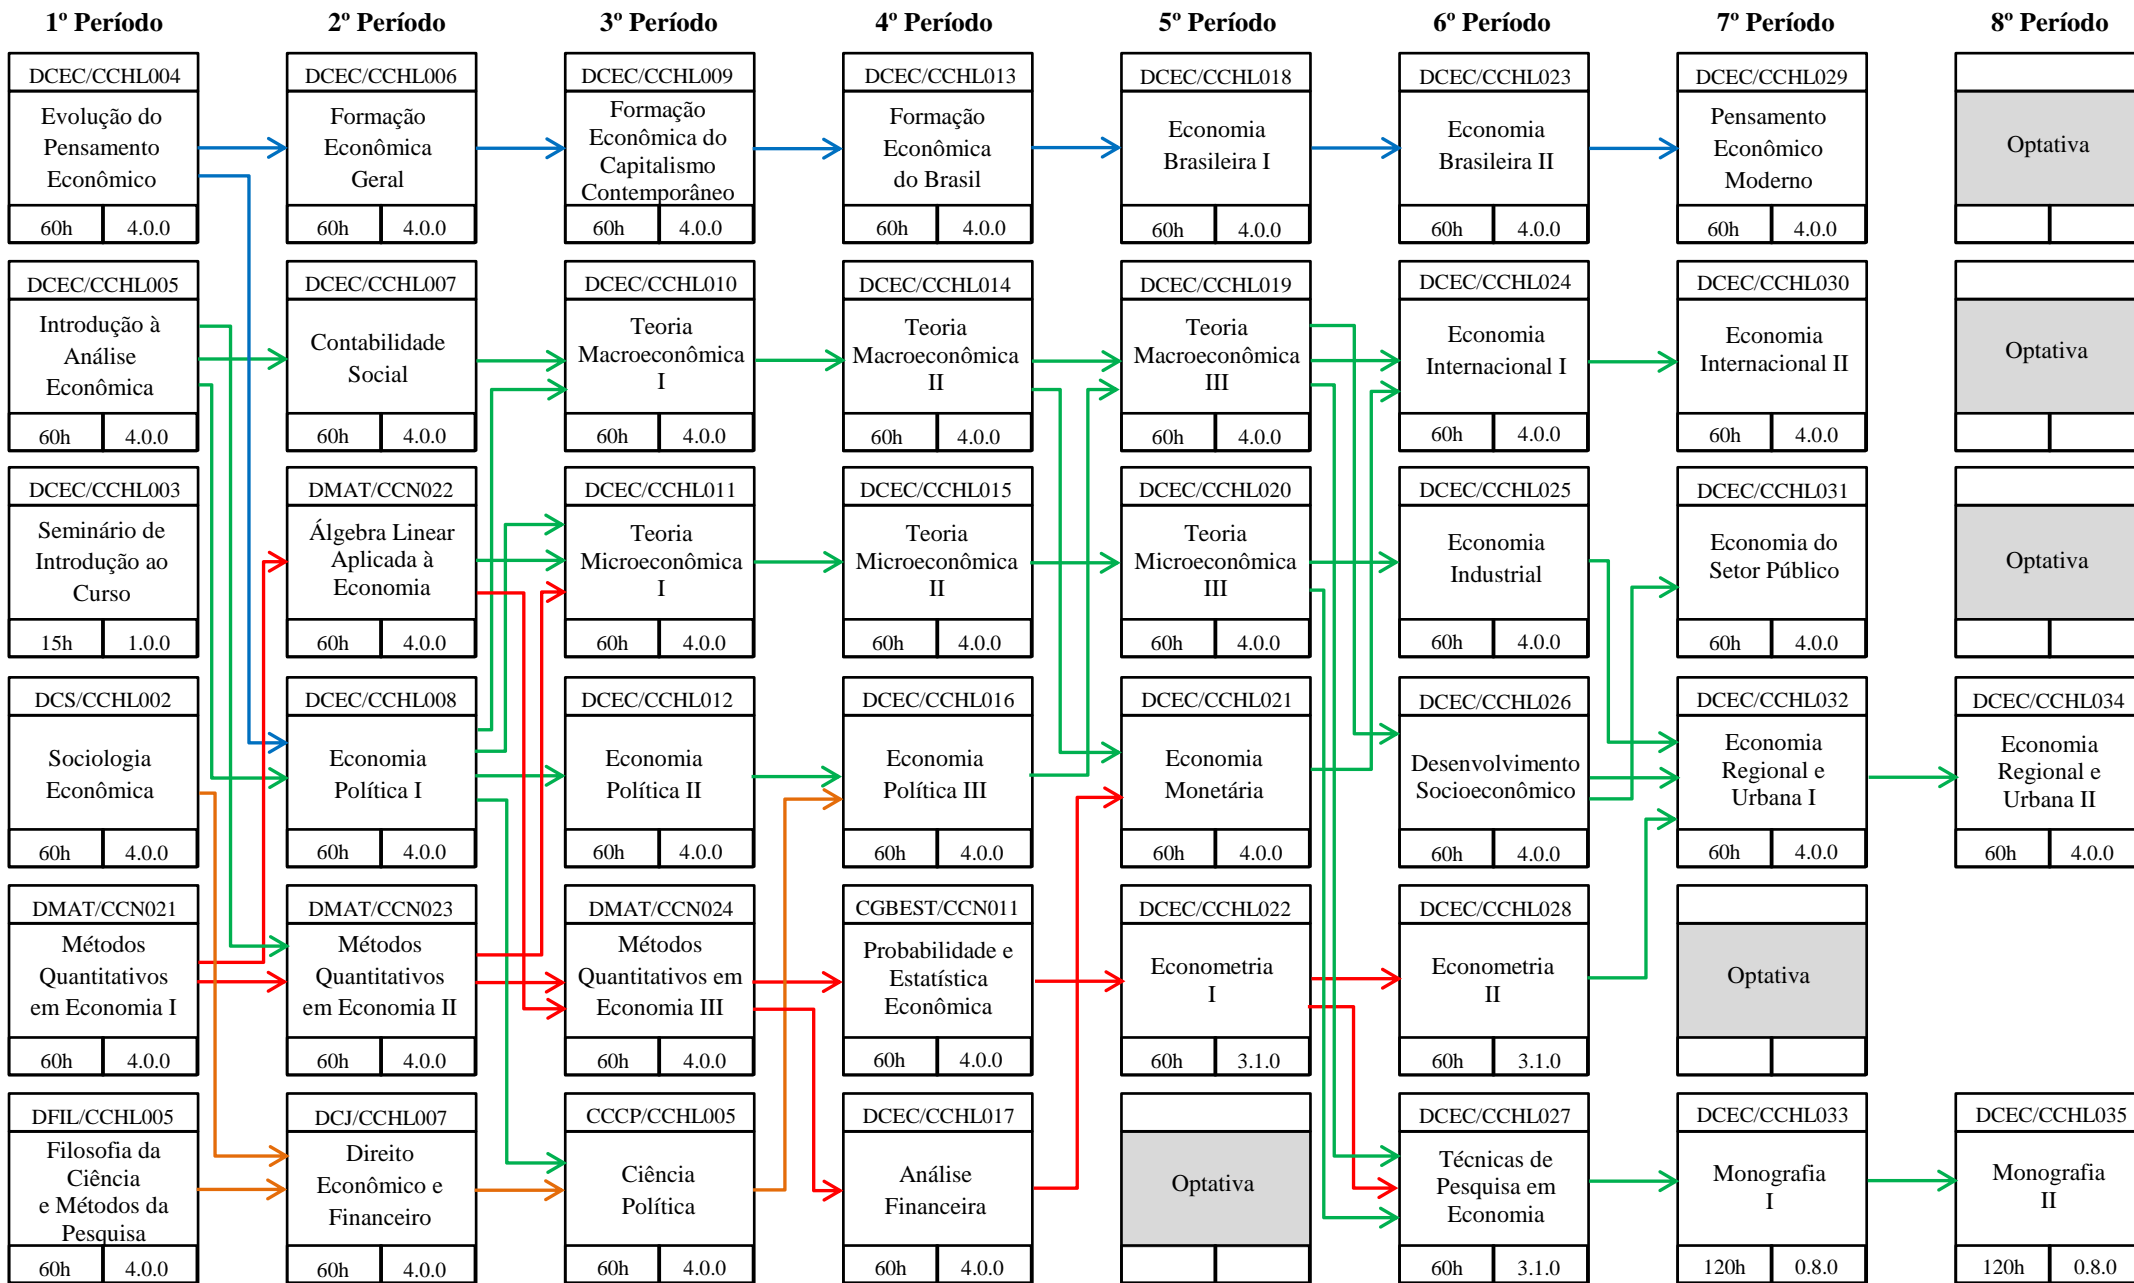

Fluxograma do Curso de Ciências Econômicas CCHL/UFPI

Carga Horária Obrigatória	2.595 h
Carga Horária Optativa	300 h
Atividades Complementares	120 h
Carga Horária Total	3.015 h