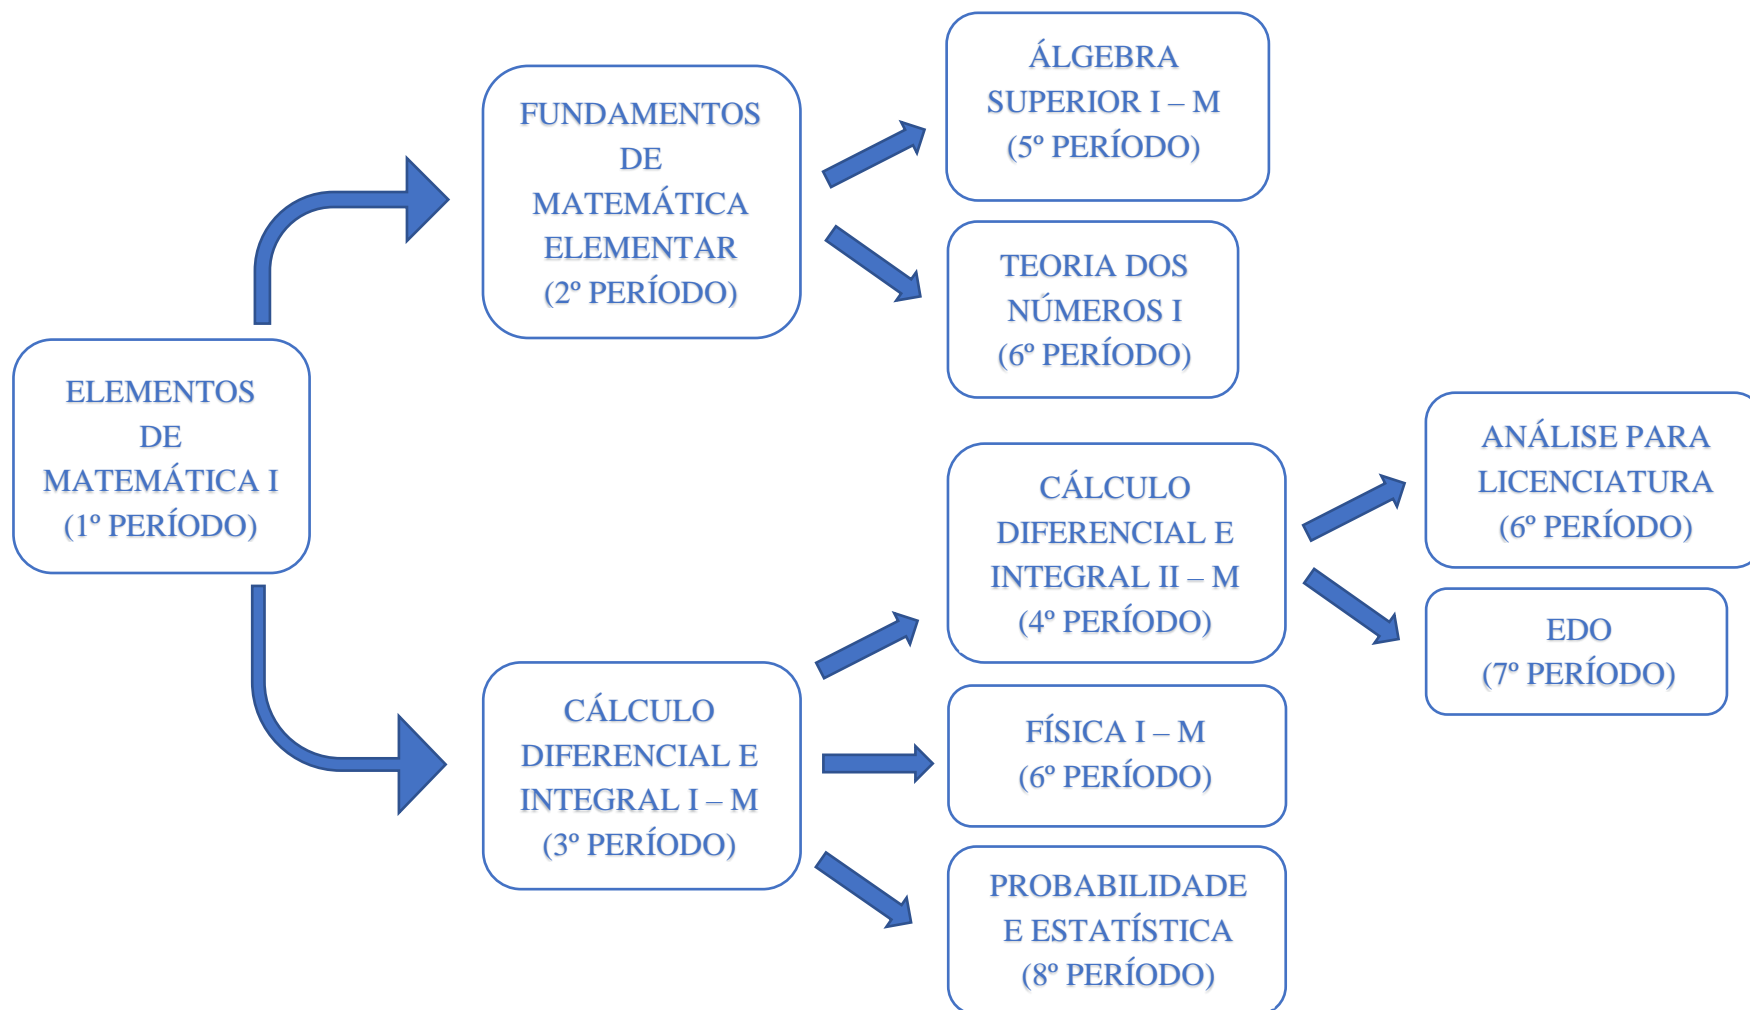

UNIVERSIDADE FEDERAL DO DELTA DO PARNAÍBA  
CURSO DE LICENCIATURA EM MATEMÁTICA

**FLUXOGRAMA RESUMIDO**

• **CICLO BÁSICO OBRIGATÓRIO:**

UNIVERSIDADE FEDERAL DO DELTA DO PARNAÍBA  
CURSO DE LICENCIATURA EM MATEMÁTICA

**FLUXOGRAMA RESUMIDO**

- CICLO PROFISSIONAL OBRIGATÓRIO:

UNIVERSIDADE FEDERAL DO DELTA DO PARNAÍBA  
CURSO DE LICENCIATURA EM MATEMÁTICA

**FLUXOGRAMA RESUMIDO**

UNIVERSIDADE FEDERAL DO DELTA DO PARNAÍBA  
CURSO DE LICENCIATURA EM MATEMÁTICA

**FLUXOGRAMA RESUMIDO**